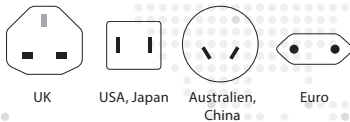

Kompatibilität